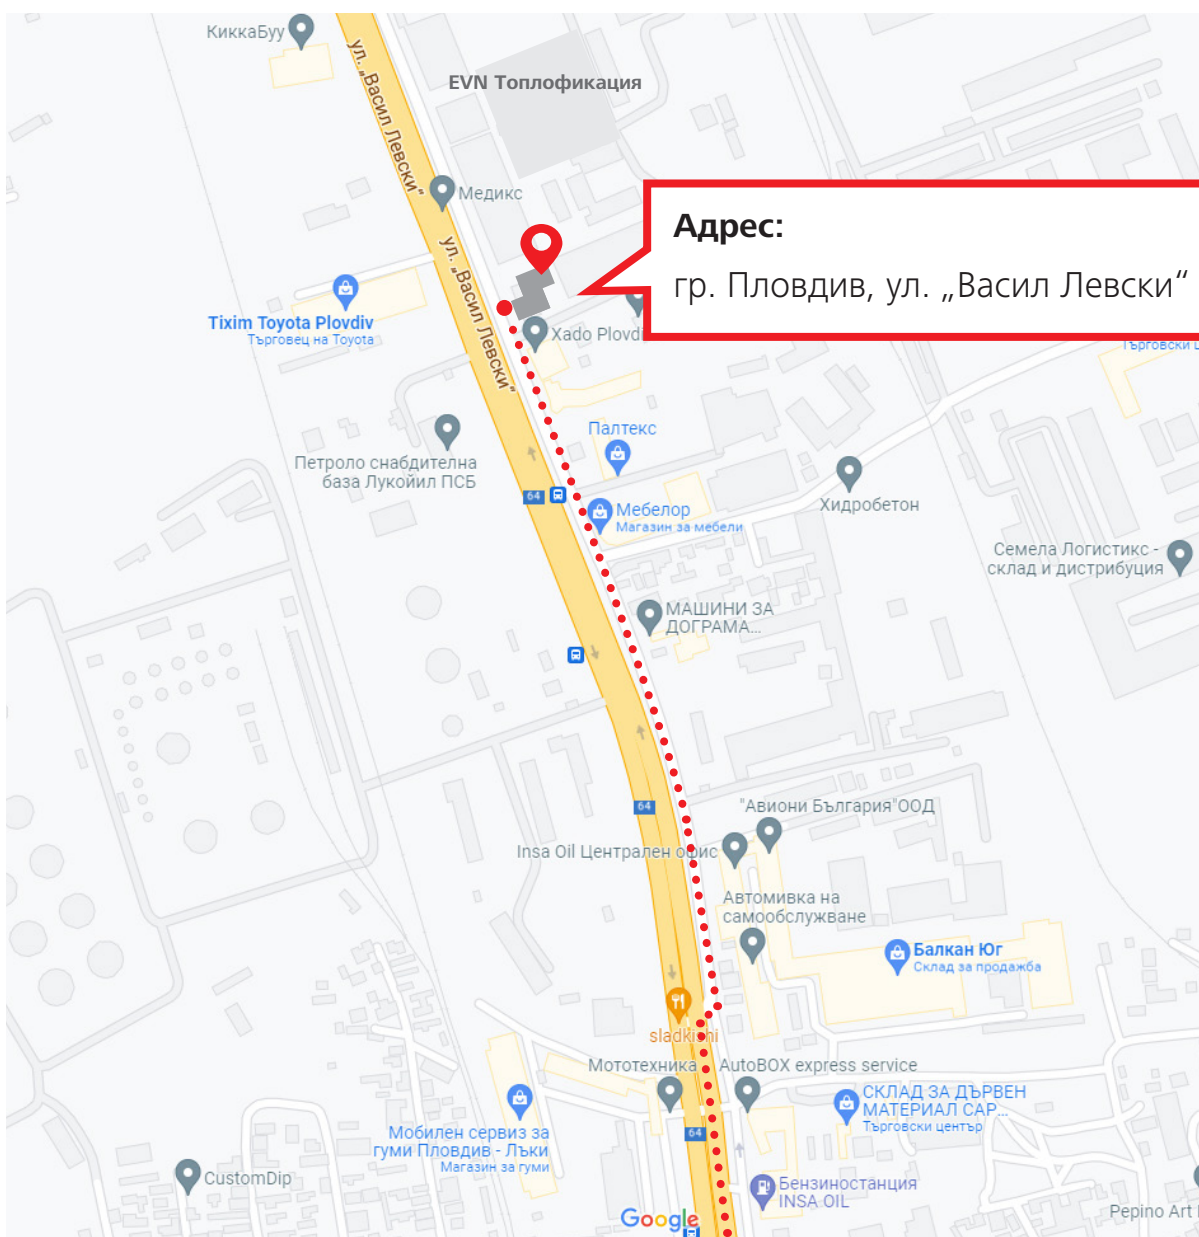

Искате да посетите EVN Бизнес център в Пловдив?

Ето как да ни намерите:

Идвайки от центъра на Пловдив, тръгнете към магистрала „Тракия“ в посока с. Труд (Карловско шосе). Движейки се по ул. „Васил Левски“, подминете бензиностанция Insa Oil от дясната страна.

Непосредствено след нея има отбивка вдясно – подминете и нея и влезте в следващата отбивка вдясно, с която тръгвате по локалното платно.

Ще откриете офиса ни след 500 m, вдясно (на около 400 m преди EVN Топлофикация).

Посока с. Труд

Посока Пловдив